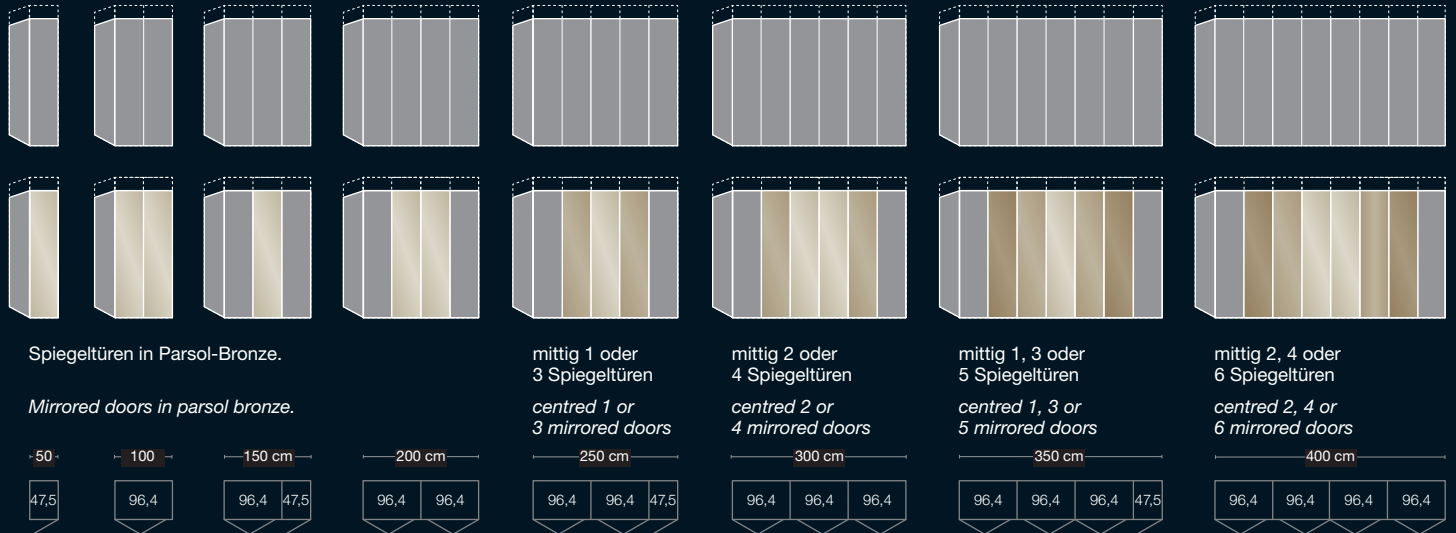

Gleittüren-Panorama-Funktionsschränke teilweise mit Spiegel | *Bi-folding panorama combination door wardrobes partially with mirror*