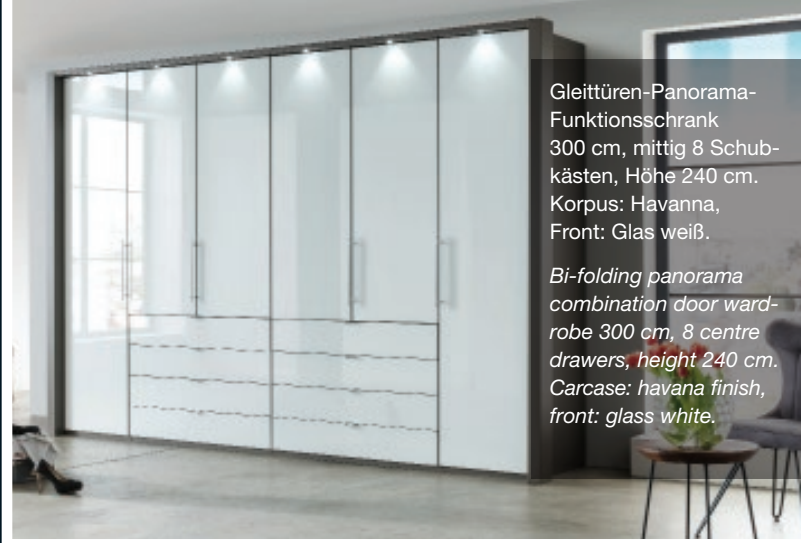

Alle Schränke können mit **Passepartout-Rahmen** oder Kranzleisten ergänzt werden, wahlweise mit integrierten LED-Spots **A++**. Weitere individuelle Beleuchtung ist mit der **LED-Aufbauleuchte A++** möglich. Grundsätzlich sind alle Schränke ausgestattet mit zwei Einlegeböden und einer Kleiderstange je Fach. Ein **Wäscheboden-Einsatz** mit Kleiderstange, ein **Schubkasten-Einsatz** oder zusätzliche Einlegeböden sorgen für noch mehr Ordnung. Weitere praktische Innenausstattungsdetails zeigen wir ausführlich auf der nächsten Seite.

Als passende Beimöbel erhalten Sie **Schubkastenkommoden** in zwei Breiten – 149 und 75 cm – mit je vier Schubkästen, die mit Selbstzug und Dämpfung für höchsten Komfort sorgen.

Ein komplettes Schlafzimmer entsteht mit dem **Futonbett**. Wählbare Liegeflächen sind 140 / 160 / 180 / 200 x 190 / 200 / 210 / 220 cm (ausführungsabhängig).

LED-Bügellichter in Chrom-Optik **A++** oder **LED-Flexlichter A++** spenden Leselicht, das **Beleuchtungsset für Fußteile A++** sorgt für stimmungsvolle Beleuchtung.

Ablagemöglichkeiten und Stauraum neben dem Bett erhalten Sie durch **Nachtkonsolen** mit zwei oder drei Schubkästen und **Nachtschrank-Paneele** mit Rauchglasboden, wahlweise mit LED-Beleuchtung **A++**.

Hänge- und Wandspiegel runden das Programm ab.

Gleittüren-Panorama-Funktionsschrank 300 cm, mittig 8 Schubkästen, Höhe 240 cm. Korpus: Havanna, Front: Glas weiß.

Bi-folding panorama combination door wardrobe 300 cm, 8 centre drawers, height 240 cm. Carcase: havanna finish, front: glass white.

Wardrobes and more.

Bi-folding-panorama wardrobes and -combination wardrobes are available in a variety of widths and two heights (216 and 236 cm) with either plain doors in the carcase finish, alpine white doors or with glass options. Double doors are equipped as bi-folding function whereas singled doors are standard hinged doors. Corner wardrobes available!

*Passepartout frames and corniches are available with or without LED-Spot-Lights **A++** or alternatively with mounted **LED-Lights A++**. Each wardrobe compartment is equipped with 2 shelves and a hanging rail. An additional **shelving unit** with a hanging rail, a **drawer-insert** or additional shelves instead does offer even more storage comfort. More options to accessorise wardrobes can be found on the next page.*

Chests of drawers are available in either width 149 cm or 75 cm with 4 drawers, equipped with soft- and self-closing mechanism.

*Complete your bedroom with a **Futon bed** available in sizes 140 / 160 / 180 / 200 x 190 / 200 / 210 / 220 cm. **LED-Curved-Lights** in chrome **A++** or **FlexLights** with LED **A++** give light and footboard light **A++** options create a comfortable and cosy ambience.*

*2 drawer and/or 3 drawer **bedside cabinets** provide storage next to the bed, optional **back panels** are available with smoky glass shelves and/or LED-Lights **A++**.*

Wall mounted mirrors complete the range.