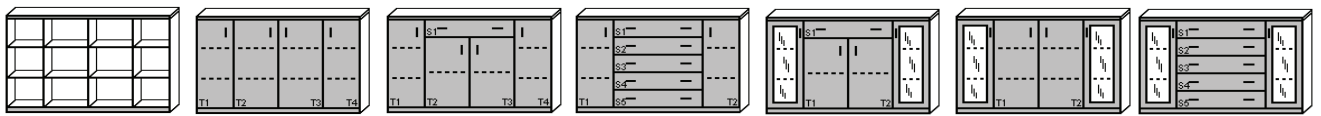

H: 66,6 cm

H: 85,8 cm

H: 105,0 cm

H: 124,2 cm

H: 143,4 cm

**B: 118,1 / 133,1 / 148,1 / 163,1 cm**

H: 28,2 cm

H: 66,6 cm

H: 85,5 cm

H: 105,0 cm

# Beimöbel

B: 147,5 / 167,5 / 187,5 cm

H: 105,0 cm

Tiefen: 38,4 / 60,0 cm

## Schiebetürenschrank

B: 88,7 - 98,7 - 108,7cm

H: 85,8 cm

H: 105,0 cm

H: 124,2 cm

B: 118,1 - 133,1 - 148,1 - 163,1 cm

H: 85,8 cm

H: 105,0 cm