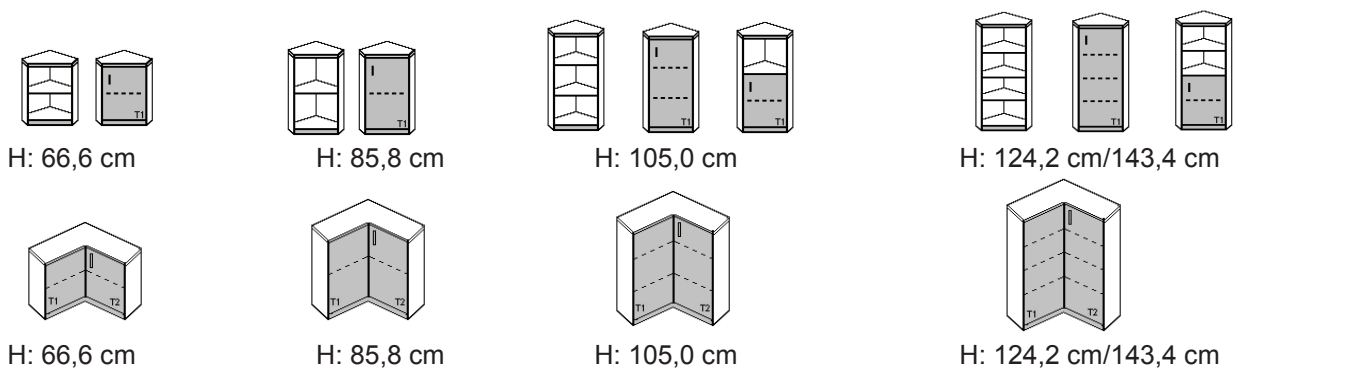

## Schiebetürenschrank

B: 88,7 - 98,7 - 108,7cm

H: 85,8 cm

H: 105,0 cm

H: 124,2 cm

B: 118,1 - 133,1 - 148,1 - 163,1 cm

H: 85,8 cm

H: 105,0 cm

H: 124,2 cm

B: 133,1 - 148,1 - 163,1 - 178,1 - 193,1 cm

H: 85,8 cm

H: 105,0 cm

H: 124,2 cm

## Abschlussregale

Breite: 38,4 cm

Höhe:

47,4 cm

66,6 cm

85,8 cm

105,0 cm

Höhe:  
124,2 cm  
143,4 cm

## Eckelemente Stellmaß: 65,6 x 65,6 cm

H: 66,6 cm

H: 85,8 cm

H: 105,0 cm

H: 124,2 cm/143,4 cm

H: 66,6 cm

H: 85,8 cm

H: 105,0 cm