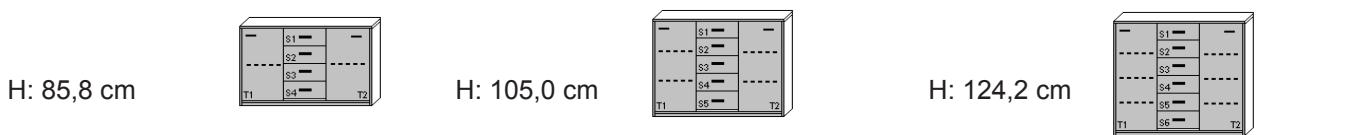

# Beimöbel

B: 147,5 / 167,5 / 187,5 cm

H: 105,0 cm

Tiefen: 38,4 / 60,0 cm

## Schiebetürenschrank

B: 88,7 - 98,7 - 108,7cm

H: 85,8 cm

H: 105,0 cm

H: 124,2 cm

B: 118,1 - 133,1 - 148,1 - 163,1 cm

H: 85,8 cm

H: 105,0 cm

H: 124,2 cm

B: 133,1 - 148,1 - 163,1 - 178,1 - 193,1 cm

H: 85,8 cm

H: 105,0 cm

H: 124,2 cm