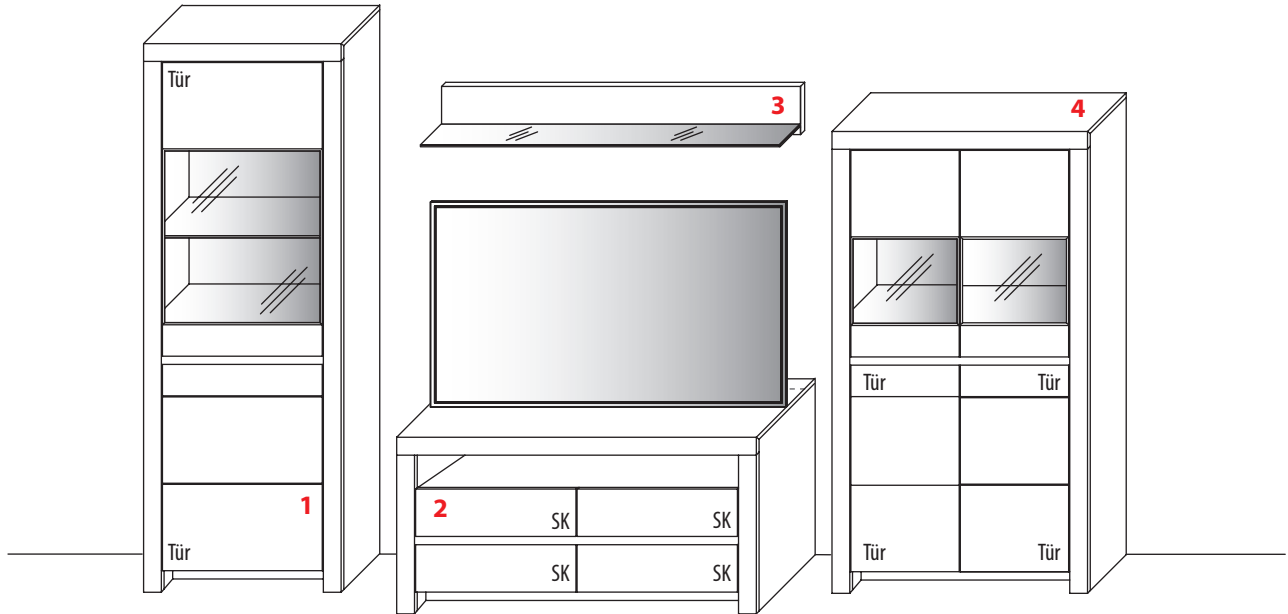

KOMBINATION 3005 | SPIEGELSEITIG 3105

B 336,9 cm | H 200,8 cm | T 51,7 cm / 42,1 cm / 23,2 cm (Breite inkl. 2 x 20 cm Abstand)
Maximales TV-Maß: B 131,2 cm

	Kernbuche	€
1 TYPE 5713 (B 72,3 cm) s. S. 16	Wildeiche	€
Zusatz E-Boden (hinter Holztür)	Art.-Nr. 0648	€
LED-Beleuchtungs-Set 9,0 W inkl. Trafo und Schalter	Art.-Nr. 9571	€
LED-Sockelbeleuchtung 1,2 W schaltbar über LED-Beleuchtungs-Set	Art.-Nr. 92071	€
Funkdimmer anstatt Schalter	Art.-Nr. 8212	€
Mattierte Parsolspiegel-Akzente für Vitrinenausschnitte	Art.-Nr. 571MP	€
Innenschubkasten	Art.-Nr. 0612	€

	Kernbuche	€
3 TYPE 0130 (B 131,2 cm) s. S. 20	Wildeiche	€
LED-Beleuchtungs-Set 4,8 W inkl. Trafo und Schalter	Art.-Nr. 9132	€
Funkdimmer anstatt Schalter	Art.-Nr. 8212	€

	Kernbuche	€
2 TYPE 1351 (B 131,2 cm) s. S. 19	Wildeiche	€
zusätzliche Medienklappe (nur bei unteren Schubkästen möglich)	Art.-Nr. Z164	je €
IR-Repeater Einbau rechts im Sockel	Art.-Nr. 8302	€
Kabelmanagement mit Revisionsblende	Art.-Nr. 6092	€
Netzschalter für vier Geräte		
Schalter links	Art.-Nr. 8013	€
Schalter rechts	Art.-Nr. 8014	€
LED-Sockelbeleuchtung 2,7 W inkl. Trafo und Schalter	Art.-Nr. 93131	€
Funkdimmer anstatt Schalter	Art.-Nr. 8212	€
Vollauszug	Art.-Nr. Z087	je €

	Kernbuche	€
4 TYPE 4940 (B 93,4 cm) s. S. 14	Wildeiche	€
Zusatz E-Boden (hinter Holztür)	Art.-Nr. 0848	€
LED-Beleuchtungs-Set 6,0 W inkl. Trafo und Schalter	Art.-Nr. 9494	€
LED-Sockelbeleuchtung 2,0 W schaltbar über LED-Beleuchtungs-Set	Art.-Nr. 92091	€
Funkdimmer anstatt Schalter	Art.-Nr. 8212	€
Mattierte Parsolspiegel-Akzente für Vitrinenausschnitte	Art.-Nr. 494MP	€
Innenschubkasten	Art.-Nr. 0812	€

Gesamtpreis Kombination	Kernbuche	€
- ohne Zubehör -	Wildeiche	€

(Rechenhilfe - Bestätigung erfolgt zu Einzelpreisen)