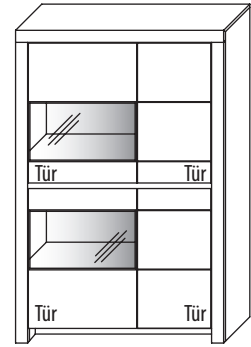

B 112,3 cm x H 168,8 cm x T 42,1cm
6 Böden / 8 Fächer

TYPE 4103
(Glastür links)

TYPE 4104 Kernbuche €
(Glastür rechts) Wildeiche €

Zusatz E-Boden (hinter Holztür)	Art.-Nr. 0447	€
LED-Beleuchtungs-Set 8,4 W inkl. Trafo und Schalter	Art.-Nr. 9410	€
LED-Sockelbeleuchtung 2,2 W schaltbar über LED-Bel.-Set	Art.-Nr. 92111	€
Funkdimmer anstatt Schalter	Art.-Nr. 8212	€
Mattierte Parsolspiegel-Akzente für Vitrinenausschnitte	Art.-Nr. 410MP	€
Innenschubkasten breites Fach	Art.-Nr. 0611	€