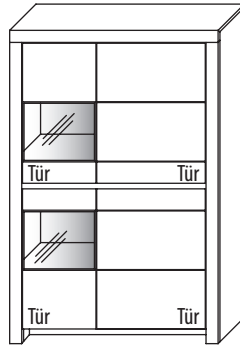

ZEILENSCHRÄNKE

B 112,3 cm x H 168,8 cm x T 42,1cm
6 Böden / 8 Fächer

TYPE 4153
(wie abgebildet)

TYPE 4154 Kernbuche €
(spiegelseitig) Wildeiche €

Zusatz E-Boden breites Fach (hinter Holztür)	Art.-Nr. 0647	€
Zusatz E-Boden schmales Fach (hinter Holztür)	Art.-Nr. 0447	€
LED-Sockelbeleuchtung 2,2W inkl. Trafo und Schalter	Art.-Nr. 93111	€
Funkdimmer anstatt Schalter	Art.-Nr. 8212	€
Innenschubkasten breites Fach	Art.-Nr. 0611	€