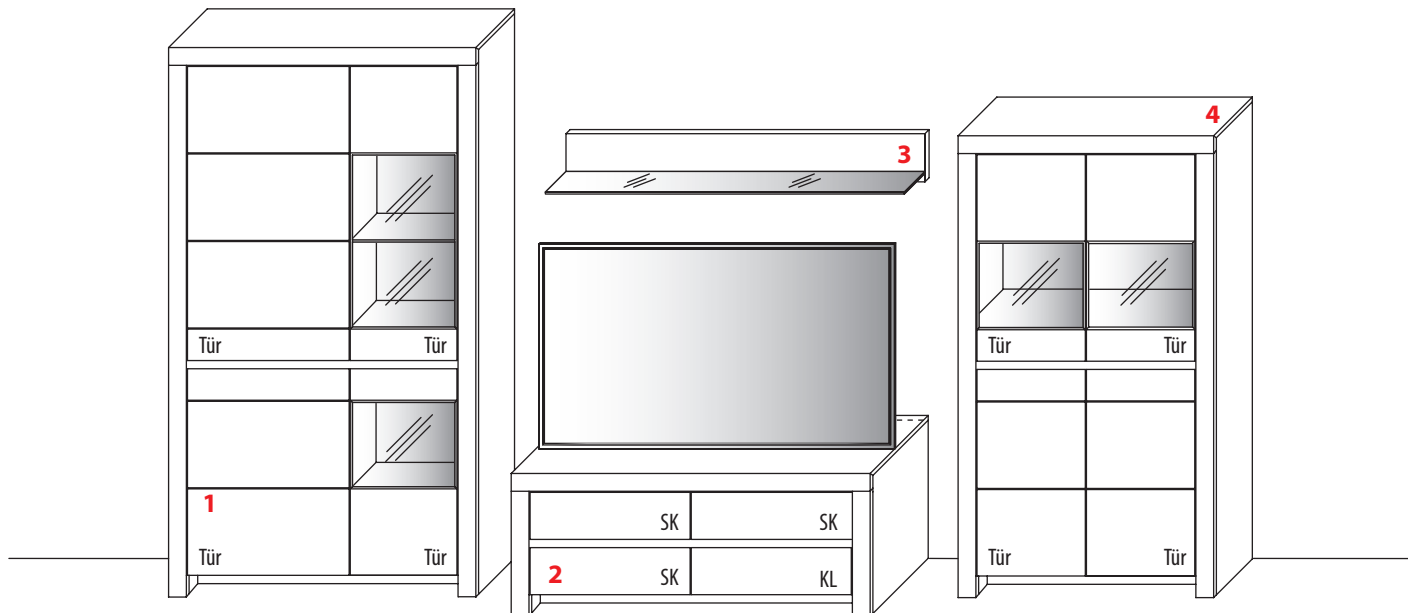

KOMBINATION 3006 | SPIEGELSEITIG 3106

B 376,9 cm | H 200,8 cm | T 51,7 cm / 42,1 cm / 23,2 cm (Breite inkl. 2 x 20 cm Abstand)

Maximales TV-Maß: B 131,3 cm

	Kernbuche	€
1 TYPE 5124 (B 112,3 cm) s. S. 17	Wildeiche	€
Zusatz E-Boden (breites Fach hinter Holztür)	Art.-Nr. 0647	€
LED-Beleuchtungs-Set 7,4 W inkl. Trafo und Schalter	Art.-Nr. 9512	€
LED-Sockelbeleuchtung 2,2 W schaltbar über LED-Beleuchtungs-Set	Art.-Nr. 92111	€
Funkdimmer anstatt Schalter	Art.-Nr. 8212	€
Mattierte Parsolspiegel-Akzente für Vitrinenausschnitte	Art.-Nr. 512MP	€
Innenschubkasten breites Fach	Art.-Nr. 0611	€

	Kernbuche	€
3 TYPE 0130 (B 131,2 cm) s. S. 20	Wildeiche	€
LED-Beleuchtungs-Set 4,8 W inkl. Trafo und Schalter	Art.-Nr. 9132	€
Funkdimmer anstatt Schalter	Art.-Nr. 8212	€

	Kernbuche	€
2 TYPE 1355 (B 131,2 cm) s. S. 18	Wildeiche	€
zusätzliche Medienklappe (nur bei unteren Schubkästen möglich)	Art.-Nr. Z164	€
IR-Repeater Einbau rechts im Sockel	Art.-Nr. 8302	€
Kabelmanagement mit Revisionsblende	Art.-Nr. 6092	€
Netzschalter für vier Geräte		
Schalter links	Art.-Nr. 8013	€
Schalter rechts	Art.-Nr. 8014	€
LED-Sockelbeleuchtung 2,7 W inkl. Trafo und Schalter	Art.-Nr. 93131	€
Funkdimmer anstatt Schalter	Art.-Nr. 8212	€
Vollauszug	Art.-Nr. Z087	je €

	Kernbuche	€
4 TYPE 4940 (B 93,4 cm) s. S. 14	Wildeiche	€
Zusatz E-Boden (hinter Holztür)	Art.-Nr. 0848	€
LED-Beleuchtungs-Set 6,0 W inkl. Trafo und Schalter	Art.-Nr. 9494	€
LED-Sockelbeleuchtung 2,0 W schaltbar über LED-Beleuchtungs-Set	Art.-Nr. 92091	€
Funkdimmer anstatt Schalter	Art.-Nr. 8212	€
Mattierte Parsolspiegel-Akzente für Vitrinenausschnitte	Art.-Nr. 494MP	€
Innenschubkasten	Art.-Nr. 0812	€

Gesamtpreis Kombination	Kernbuche	€
- ohne Zubehör -	Wildeiche	€

(Rechenhilfe - Bestätigung erfolgt zu Einzelpreisen)