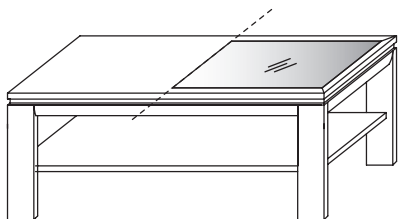

B 120,0 cm x H 48,0 cm x T 70,0 cm

TYPE 9522 (mit Parsolglasplatte)	Kernbuche	€
TYPE 9507 (mit Holzplatte)	Wildeiche	€

--	--	--

B 70,0 cm x H 48,0 cm x T 70,0 cm

TYPE 9521 (mit Parsolglasplatte)	Kernbuche	€
TYPE 9511 (mit Holzplatte)	Wildeiche	€