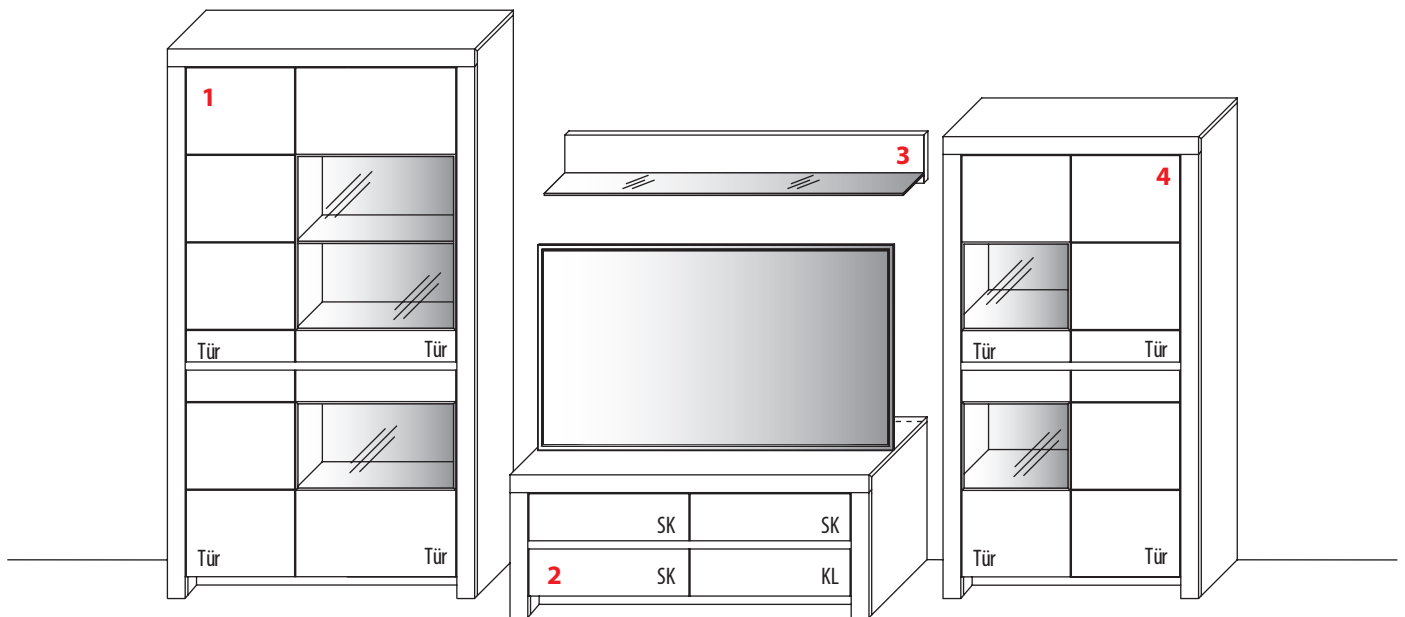

KOMBINATION 3003 | SPIEGELSEITIG 3103

B 376,9 cm | H 200,8 cm | T 51,7 cm / 42,1 cm / 23,2 cm (Breite inkl. 2 x 20 cm Abstand)
Maximales TV-Maß: B 131,2 cm

1 TYPE 5104 (B 112,3 cm) s. S. 17	Kernbuche	€
	Wildeiche	€
Zusatz E-Boden (hinter Holztür)	Art.-Nr. 0447	€
LED-Beleuchtungs-Set 12,1 W inkl. Trafo und Schalter	Art.-Nr. 9510	€
LED-Sockelbeleuchtung 2,2 W schaltbar über LED-Beleuchtungs-Set	Art.-Nr. 92111	€
Funkdimmer anstatt Schalter	Art.-Nr. 8212	€
Mattierte Parsolspiegel-Akzente für Vitrinenausschnitte	Art.-Nr. 510MP	€
Innenschubkasten breites Fach	Art.-Nr. 0611	€

3 TYPE 0130 (B 131,2 cm) s. S. 20	Kernbuche	€
	Wildeiche	€
LED-Beleuchtungs-Set 4,8 W inkl. Trafo und Schalter	Art.-Nr. 9132	€
Funkdimmer anstatt Schalter	Art.-Nr. 8212	€

2 TYPE 1355 (B 131,2 cm) s. S. 18	Kernbuche	€
	Wildeiche	€
zusätzliche Medienklappe (nur bei unteren Schubkästen möglich)	Art.-Nr. Z164	€
IR-Repeater Einbau rechts im Sockel	Art.-Nr. 8302	€
Kabelmanagement mit Revisionsblende	Art.-Nr. 6092	€
Netzschalter für vier Geräte		
Schalter links	Art.-Nr. 8013	€
Schalter rechts	Art.-Nr. 8014	€
LED-Sockelbeleuchtung 2,7 W inkl. Trafo und Schalter	Art.-Nr. 93131	€
Funkdimmer anstatt Schalter	Art.-Nr. 8212	€
Vollauszug	Art.-Nr. Z087	je €

4 TYPE 4903 (B 93,4 cm) s. S. 14	Kernbuche	€
	Wildeiche	€
Zusatz E-Boden (hinter Holztür)	Art.-Nr. 0447	€
LED-Beleuchtungs-Set 5,8 W inkl. Trafo und Schalter	Art.-Nr. 9490	€
LED-Sockelbeleuchtung 2,0 W schaltbar über LED-Beleuchtungs-Set	Art.-Nr. 92091	€
Funkdimmer anstatt Schalter	Art.-Nr. 8212	€
Mattierte Parsolspiegel-Akzente für Vitrinenausschnitte	Art.-Nr. 490MP	€

Gesamtpreis Kombination	Kernbuche	€
- ohne Zubehör -	Wildeiche	€

(Rechenhilfe - Bestätigung erfolgt zu Einzelpreisen)