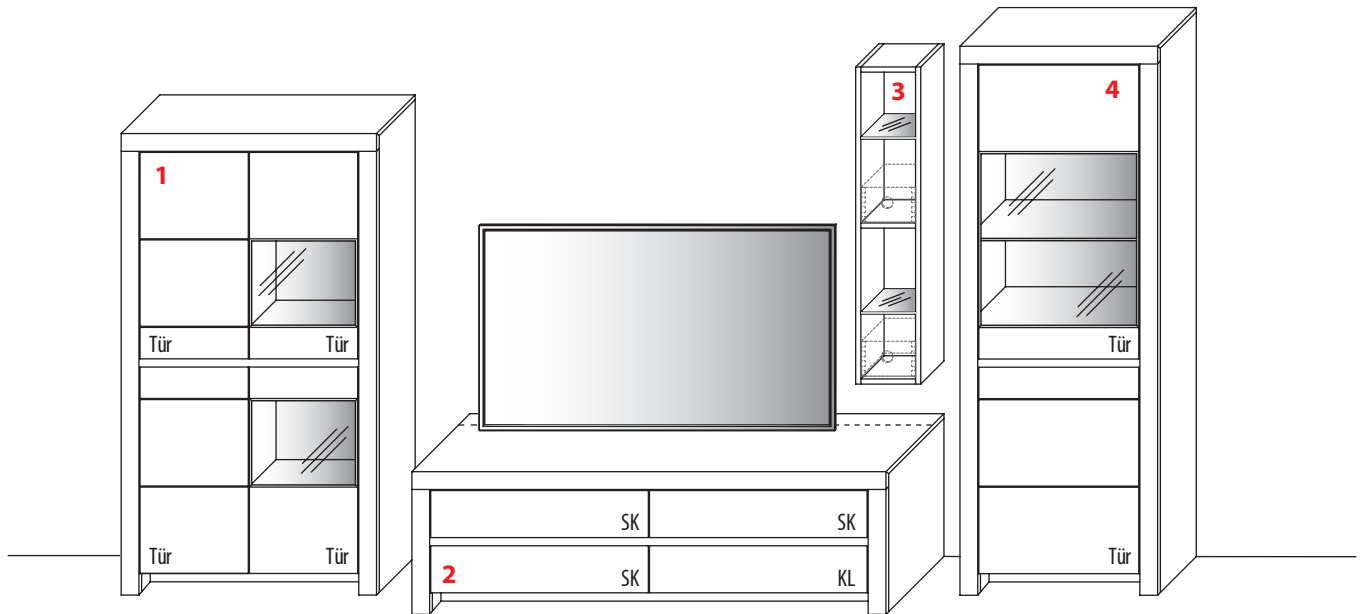

KOMBINATION 3002 | SPIEGELSEITIG 3102

B 379,1 cm | H 200,8 cm | T 51,7 cm / 42,1 cm / 25,0 cm (Breite inkl. 2 x 20 cm Abstand)
Maximales TV-Maß: B 149,6 cm

	Kernbuche	€
1 TYPE 4904 (B 93,4 cm) s. S. 14	Wildeiche	€
Zusatz E-Boden (hinter Holztür)	Art.-Nr. 0447	€
LED-Beleuchtungs-Set 5,8 W inkl. Trafo und Schalter	Art.-Nr. 9490	€
LED-Sockelbeleuchtung 2,0 W schaltbar über LED-Beleuchtungs-Set	Art.-Nr. 92091	€
Funkdimmer anstatt Schalter	Art.-Nr. 8212	€
Mattierte Parsolspiegel-Akzente für Vitrinenausschnitte	Art.-Nr. 490MP	€

	Kernbuche	€
3 TYPE 3332 (B 23,8 cm) s. S. 20	Wildeiche	€
LED-Beleuchtungs-Set 4,0 W inkl. Trafo und Schalter	Art.-Nr. 9323	€
Funkdimmer anstatt Schalter	Art.-Nr. 8212	€
Dekobox	Art.-Nr. 0920	€

	Kernbuche	€
2 TYPE 1755 (B 173,4 cm) s. S. 18	Wildeiche	€
zusätzliche Medienklappe (nur bei unteren Schubkästen möglich)	Art.-Nr. Z164	€
IR-Repeater Einbau rechts im Sockel	Art.-Nr. 8302	€
Kabelmanagement mit Revisionsblende	Art.-Nr. 6092	€
Netzschalter für vier Geräte		
Schalter links	Art.-Nr. 8013	€
Schalter rechts	Art.-Nr. 8014	€
LED-Sockelbeleuchtung 3,9 W inkl. Trafo und Schalter	Art.-Nr. 93171	€
Funkdimmer anstatt Schalter	Art.-Nr. 8212	€
Vollauszug	Art.-Nr. Z087	je €

	Kernbuche	€
4 TYPE 5714 (B 72,3 cm) s. S. 16	Wildeiche	€
Zusatz E-Boden (hinter Holztür)	Art.-Nr. 0648	€
LED-Beleuchtungs-Set 9,0 W inkl. Trafo und Schalter	Art.-Nr. 9571	€
LED-Sockelbeleuchtung 1,2 W schaltbar über LED-Beleuchtungs-Set	Art.-Nr. 92071	€
Funkdimmer anstatt Schalter	Art.-Nr. 8212	€
Mattierte Parsolspiegel-Akzente für Vitrinenausschnitte	Art.-Nr. 571MP	€
Innenschubkasten	Art.-Nr. 0612	€

Gesamtpreis Kombination	Kernbuche	€
- ohne Zubehör -	Wildeiche	€

(Rechenhilfe - Bestätigung erfolgt zu Einzelpreisen)