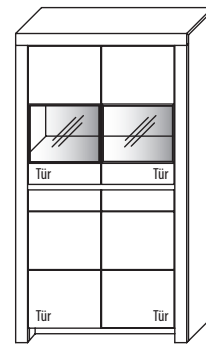

B 93,4 cm x H 168,8 cm x T 42,1 cm

6 Böden / 8 Fächer

TYPE 4903

(Glastür links)

TYPE 4904

(Glastür rechts)

Kernbuche €
Wildeiche €

Zusatz E-Boden (hinter Holztür)	Art.-Nr. 0447	€
LED-Beleuchtungs-Set 5,8 W inkl. Trafo und Schalter	Art.-Nr. 9490	€
LED-Sockelbeleuchtung 2,0 W schaltbar über LED-Bel.-Set	Art.-Nr. 92091	€
Funkdimmer anstatt Schalter	Art.-Nr. 8212	€
Mattierte Parsolspiegel-Akzente für Vitrinenausschnitte	Art.-Nr. 490MP	€