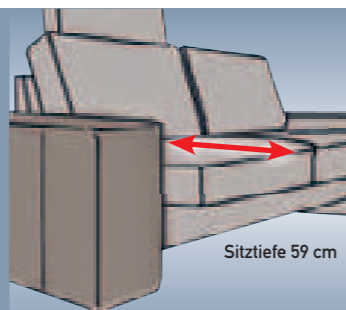

CATALINA – SO VIELSEITIG WIE SIE!

Für Ihre ganz individuellen Ansprüche an perfektes und entspanntes Sitzen stehen Ihnen bei CATALINA zwei Sitztiefen zur Verfügung. Für aufrechtes Sitzen empfehlen wir die Sitztiefe von 54 cm.

Für groß gewachsene Menschen und für eine entspannte Relax-Position bietet sich die 59 cm Tiefe an.

ENTSPANNUNG GANZ INDIVIDUELL!

Ein Relaxedivortisch mit integrierter Sitzabsenkung lässt Sie von einer aufrechten Sitzhaltung in eine entspannte Relaxposition gleiten.