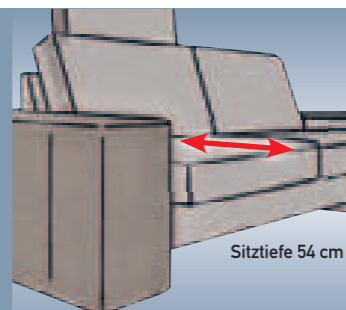

CATALINA – SO VIELSEITIG WIE SIE!

Für Ihre ganz individuellen Ansprüche an perfektes und entspanntes Sitzen stehen Ihnen bei CATALINA zwei Sitztiefen zur Verfügung. Für aufrechtes Sitzen empfehlen wir die Sitztiefe von 54 cm.

Für groß gewachsene Menschen und für eine entspannte Relax-Position bietet sich die 59 cm Tiefe an.

ENTSPANNUNG GANZ INDIVIDUELL!

Ein Relaxedivortisch mit integrierter Sitzabsenkung lässt Sie von einer aufrechten Sitzhaltung in eine entspannte Relaxposition gleiten.