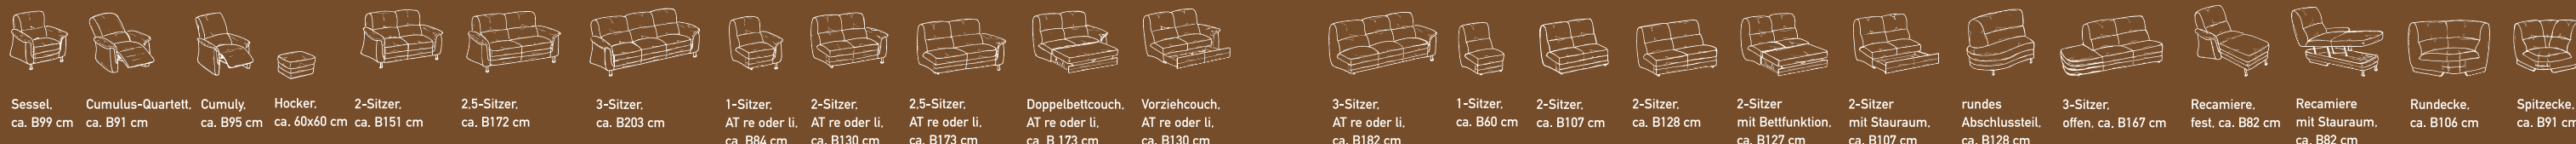

QUALITÄTS-GARANTIE INKLUSIVE

5 JAHRE GARANTIE

casada®
DIE NEUE FORM DES WOHNENS

ERHÄLTlich BEI

Sessel, ca. B99 cm   Cumulus-Quartett, ca. B91 cm   Cumuly, ca. B95 cm   Hocker, ca. 60x60 cm   2-Sitzer, ca. B151 cm   2,5-Sitzer, ca. B172 cm   3-Sitzer, ca. B203 cm   1-Sitzer, AT re oder li, ca. B84 cm   2-Sitzer, AT re oder li, ca. B130 cm   2,5-Sitzer, AT re oder li, ca. B173 cm   Doppelbettcouch, AT re oder li, ca. B 173 cm   Vorziehcouch, AT re oder li, ca. B130 cm   3-Sitzer, AT re oder li, ca. B182 cm   1-Sitzer, ca. B60 cm   2-Sitzer, ca. B107 cm   2-Sitzer, ca. B128 cm   2-Sitzer mit Bettfunktion, ca. B127 cm   2-Sitzer mit Stauraum, ca. B107 cm   rundes Abschlusssteil, ca. B128 cm   3-Sitzer, offen, ca. B167 cm   Recamiere, fest, ca. B82 cm   Recamiere mit Stauraum, ca. B82 cm   Ründecke, ca. B106 cm   Spitzecke, ca. B91 cm

COPPER - DAS EXKLUSIVE POLSTER-PROGRAMM