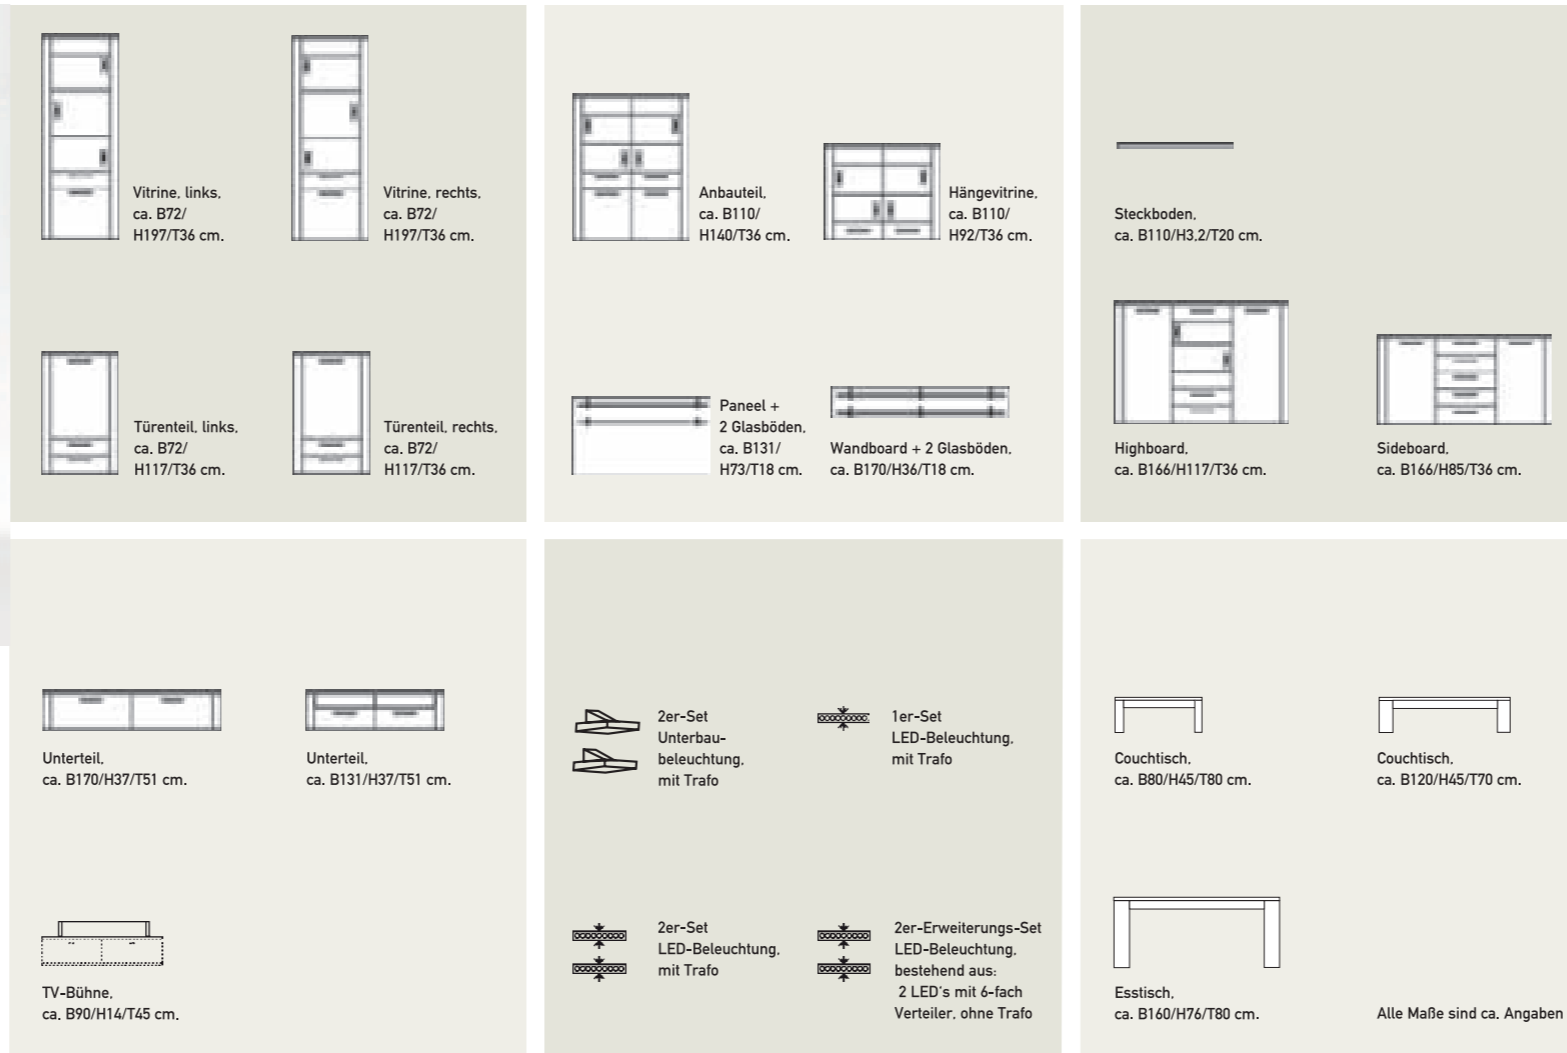

ERHÄLTlich BEI

www.slp-werbeagentur.de

MATERIALEIGENSCHAFTEN

Bei COMO sind die Korpus-Oberflächen und Tische mit einem Dekor in Wildeiche Nachbildung versehen. Für die Oberflächen der Fronten kommt Wildeiche Nachbildung in geschroppter Optik zum Einsatz.