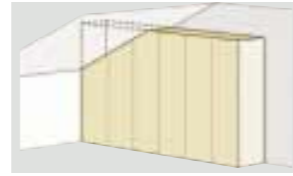

Ein gelungenes Beispiel für die Synthese von Form und Funktion ist das Konsolen-Panel mit Klarglas-Ablageboden.

CAMBIO: DAS PROGRAMM NACH MASS

INDIVIDUELLE SONDERANFERTIGUNGEN

Die vielfältigen Möglichkeiten reichen von Breiten-, Höhen- und Tiefenkürzungen bis hin zu Ein- und Ausbaulösungen.