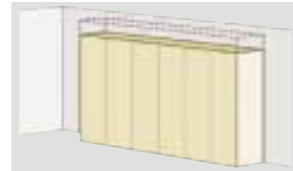

Ein gelungenes Beispiel für die Synthese von Form und Funktion ist das Konsolen-Panel mit Klarglas-Ablageboden.

CAMBIO: DAS PROGRAMM NACH MASS

INDIVIDUELLE SONDERANFERTIGUNGEN

Die vielfältigen Möglichkeiten reichen von Breiten-, Höhen- und Tiefenkürzungen bis hin zu Ein- und Ausbaulösungen.

Schrankabschrägung seitlich, für 1-türige Elemente

Schrankabschrägung hinten, für 1- und 2-türige Elemente

Schrankhöhenkürzung, für 1- und 2-türige Elemente

Schranktiefenkürzung, für 1- und 2-türige Elemente