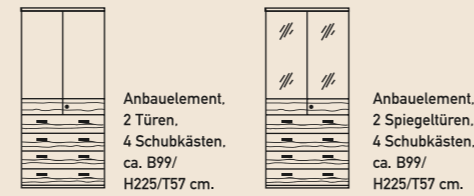

CAMBIO - INDIVIDUELL UND FLEXIBEL

cásada®

DIE NEUE FORM DES WOHNENS

Alle Betten in den Breiten 160, 180 und 200 cm x 200 cm.
Sonderlängen 190, 210, 220 cm gegen Aufpreis.

Betten erhältlich in:
- Systemhöhe.
Bettseitenhöhe ca. 38 cm,
Bettfußteilhöhe ca. 38,5 cm
- Komforthöhe.
Bettseitenhöhe ca. 48 cm,
Bettfußteilhöhe ca. 48,5 cm