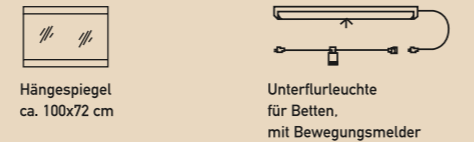

CAMBIO - INDIVIDUELL UND FLEXIBEL

cásada®

DIE NEUE FORM DES WOHNENS

Alle Betten in den Breiten 160, 180 und 200 cm x 200 cm.
Sonderlängen 190, 210, 220 cm gegen Aufpreis.

Betten erhältlich in:
- Systemhöhe.
Bettseitenhöhe ca. 38 cm,
Bettfußteilhöhe ca. 38,5 cm
- Komforthöhe.
Bettseitenhöhe ca. 48 cm,
Bettfußteilhöhe ca. 48,5 cm