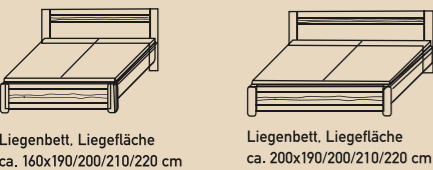

CAMBIO - INDIVIDUELL UND FLEXIBEL

cásada®

DIE NEUE FORM DES WOHNENS

Alle Betten in den Breiten 160, 180 und 200 cm x 200 cm.
Sonderlängen 190, 210, 220 cm gegen Aufpreis.

Betten erhältlich in:
- Systemhöhe.
Bettseitenhöhe ca. 38 cm,
Bettfußteilhöhe ca. 38,5 cm
- Komforthöhe.
Bettseitenhöhe ca. 48 cm,
Bettfußteilhöhe ca. 48,5 cm