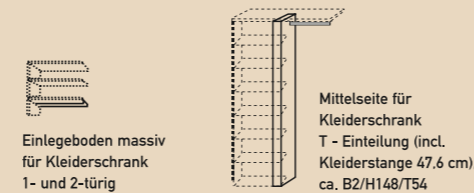

CAMBIO - INDIVIDUELL UND FLEXIBEL

cásada®

DIE NEUE FORM DES WOHNENS

Alle Betten in den Breiten 160, 180 und 200 cm x 200 cm.
Sonderlängen 190, 210, 220 cm gegen Aufpreis.

Betten erhältlich in:
- Systemhöhe.
Bettseitenhöhe ca. 38 cm,
Bettfußteilhöhe ca. 38,5 cm
- Komforthöhe.
Bettseitenhöhe ca. 48 cm,
Bettfußteilhöhe ca. 48,5 cm