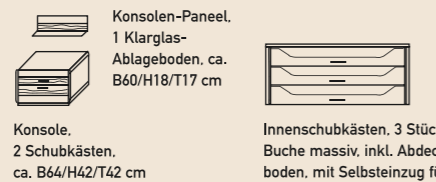

CAMBIO - INDIVIDUELL UND FLEXIBEL

cásada®

DIE NEUE FORM DES WOHNENS

Alle Betten in den Breiten 160, 180 und 200 cm x 200 cm.
Sonderlängen 190, 210, 220 cm gegen Aufpreis.

Betten erhältlich in:
- Systemhöhe.
Bettseitenhöhe ca. 38 cm,
Bettfußteilhöhe ca. 38,5 cm
- Komforthöhe.
Bettseitenhöhe ca. 48 cm,
Bettfußteilhöhe ca. 48,5 cm