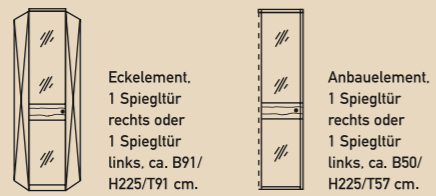

CAMBIO - INDIVIDUELL UND FLEXIBEL

cásada®

DIE NEUE FORM DES WOHNENS

Alle Betten in den Breiten 160, 180 und 200 cm x 200 cm.
Sonderlängen 190, 210, 220 cm gegen Aufpreis.

Betten erhältlich in:
- Systemhöhe.
Bettseitenhöhe ca. 38 cm,
Bettfußteilhöhe ca. 38,5 cm
- Komforthöhe.
Bettseitenhöhe ca. 48 cm,
Bettfußteilhöhe ca. 48,5 cm