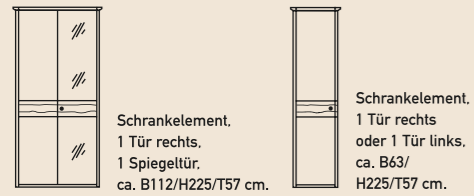

CAMBIO - INDIVIDUELL UND FLEXIBEL

cásada®

DIE NEUE FORM DES WOHNENS

Alle Betten in den Breiten 160, 180 und 200 cm x 200 cm.
Sonderlängen 190, 210, 220 cm gegen Aufpreis.

Betten erhältlich in:
- Systemhöhe.
Bettseitenhöhe ca. 38 cm,
Bettfußteilhöhe ca. 38,5 cm
- Komforthöhe.
Bettseitenhöhe ca. 48 cm,
Bettfußteilhöhe ca. 48,5 cm