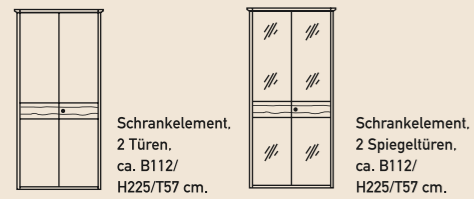

CAMBIO - INDIVIDUELL UND FLEXIBEL

cásada®

DIE NEUE FORM DES WOHNENS

Alle Betten in den Breiten 160, 180 und 200 cm x 200 cm.
Sonderlängen 190, 210, 220 cm gegen Aufpreis.

Betten erhältlich in:
- Systemhöhe.
Bettseitenhöhe ca. 38 cm,
Bettfußteilhöhe ca. 38,5 cm
- Komforthöhe.
Bettseitenhöhe ca. 48 cm,
Bettfußteilhöhe ca. 48,5 cm