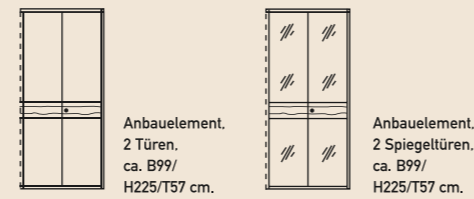

CAMBIO - INDIVIDUELL UND FLEXIBEL

cásada®

DIE NEUE FORM DES WOHNENS

Alle Betten in den Breiten 160, 180 und 200 cm x 200 cm.
Sonderlängen 190, 210, 220 cm gegen Aufpreis.

Betten erhältlich in:
- Systemhöhe.
Bettseitenhöhe ca. 38 cm,
Bettfußteilhöhe ca. 38,5 cm
- Komforthöhe.
Bettseitenhöhe ca. 48 cm,
Bettfußteilhöhe ca. 48,5 cm