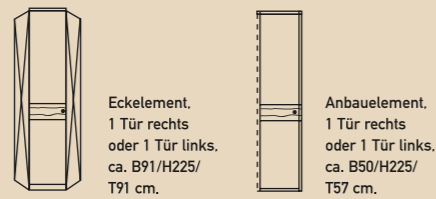

CAMBIO - INDIVIDUELL UND FLEXIBEL

cásada®

DIE NEUE FORM DES WOHNENS

Alle Betten in den Breiten 160, 180 und 200 cm x 200 cm.
Sonderlängen 190, 210, 220 cm gegen Aufpreis.

Betten erhältlich in:
- Systemhöhe.
Bettseitenhöhe ca. 38 cm,
Bettfußteilhöhe ca. 38,5 cm
- Komforthöhe.
Bettseitenhöhe ca. 48 cm,
Bettfußteilhöhe ca. 48,5 cm