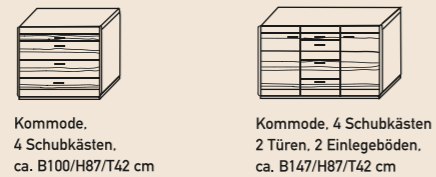

CAMBIO - INDIVIDUELL UND FLEXIBEL

cásada®

DIE NEUE FORM DES WOHNENS

Alle Betten in den Breiten 160, 180 und 200 cm x 200 cm.
Sonderlängen 190, 210, 220 cm gegen Aufpreis.

Betten erhältlich in:
- Systemhöhe.
Bettseitenhöhe ca. 38 cm,
Bettfußteilhöhe ca. 38,5 cm
- Komforthöhe.
Bettseitenhöhe ca. 48 cm,
Bettfußteilhöhe ca. 48,5 cm