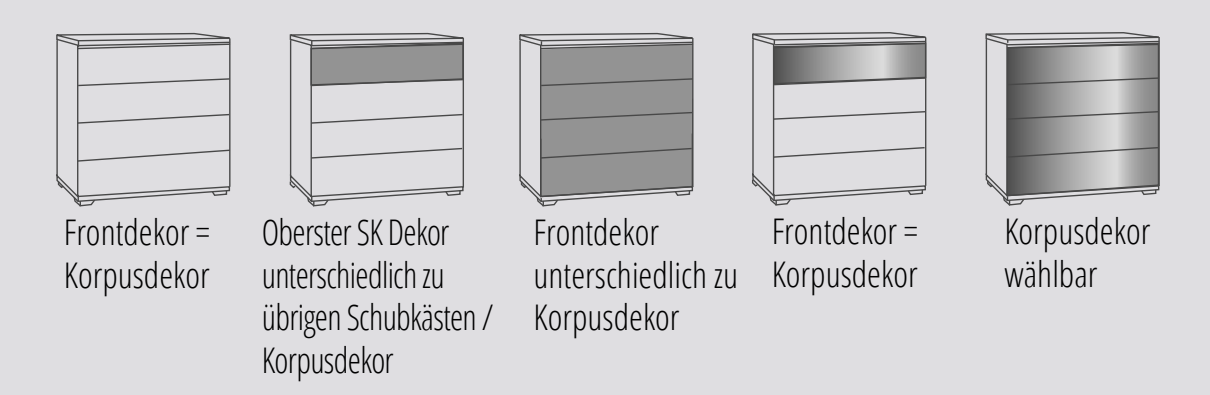

Rubin

Beimöbelprogramm.

Beimöbel RUBIN gibt es in verschiedenen Maßen, vielfältigen Ausführungen und Frontkombinationen. Für eine individuelle Gestaltung ganz nach Ihren Wünschen. RUBIN- und SINFONIE PLUS-Nachtkonsolen erhalten Sie in sieben Ausführungen. Ideal passend zu Betten aus dem SINFONIE PLUS-Bettenprogramm – oder auch zu Betten von anderen Herstellern. Die höhenverstellbare schwebende Konsole wird in diesem Fall direkt am Bettrahmen befestigt.

SINFONIE PLUS NACHTKONSOLEN Gleiter alu- oder chromfarbig

	Konsole in Komforthöhe B: 58 cm H: 43 cm T: 40 cm		Konsole in Luxushöhe B: 58 cm H: 50 cm T: 40 cm		Schwebende Konsole höhenverstellbar für Komfort- und Luxushöhe B: 58 cm H: 52 cm T: 40 cm
---	---	---	---	---	--

MASSE KOMMODEN Tiefe 40 cm. Alle Angaben in cm.

BREITE	40	80	120
HÖHE	80	80	80
	100	100	
	117	117	

GRIFFLEISTEN UND GRIFFE

GLEITER

INNENAUSSTATTUNG

OPTIONAL LIEFERBAR

VOLL-DEKOR TEIL-COLOR VOLL-COLOR TEIL-VERGLAST VOLL-VERGLAST