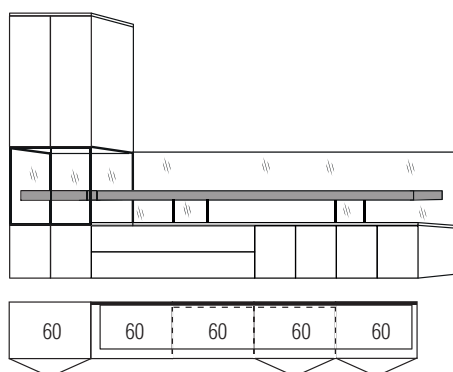

B:300,6 cm H:195,3 cm T:42,4 cm

9750 Einrichtungsvorschlag bestehend aus:

Vitrine,
2 Türen, mit Parsolglaseinsatz
Balken in **Absetzung**,
Rückwand in Lack Schiefer Grau
Unterteil,
4 Schubkästen, je zwei an einem Vorderstück - links,
4 Türen - rechts
TV-Bank,
mit Paneel und Glasstützen aus Parsolglas,
Bank in **Absetzung**
Rückwandstreifen mittig in Korpusausführung

gegen Aufpreis:

703402 LED - Beleuchtung oben und unten für Balken von Vitrine

701501 1er Set LED Einbauspot für Oberboden vom Glaselement

700203 Kabelschacht für TV-Bank - mittig, mit Kabeldurchlass in der Rückwand

703424 LED - Beleuchtung hinter Parsolglaspaneel für Balken von TV-Bank 240cm