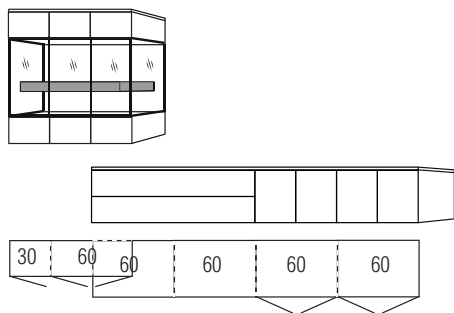

Warenbeschreibung

B:ca.300 cm H:ca.200 cm T:42,4 cm

9756 Einrichtungsvorschlag bestehend aus:

Hängeschränk,
 3 Türen, mit Parsolglaseinsatz
 Balken in **Absetzung**,
 Rückwand in Lack Schiefer Grau
Hängeunterteil,
 4 Schubkästen, je zwei an einem Vorderstück - links,
 4 Türen - rechts