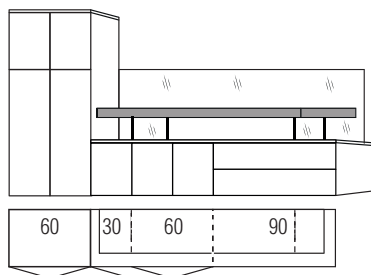

Griffe:

Push to open (grifflos)

Kristall grau matt
5,4 cm

Schiefer Grau matt
5,4 cm

Ab einer Schubkastenbreite von 90 cm ist der Griff 15 cm lang

Die mit dem Emissionslabel gekennzeichneten Modelle entsprechen der Vergabegrundlage für das Emissionslabel der Deutschen Gütegemeinschaft Möbel e.V. in der jeweiligen Kategorie.

Montage- und Planungshinweise

Bitte beachten Sie beim Aufbau unbedingt die Montageanweisung für Ihre neuen Möbel. Der Aufbau und die Montage dürfen ausschließlich durch autorisiertes Fachpersonal erfolgen. Bitte planen Sie für Einbauten in der Höhe und Breite zusätzlich 2 cm Luft für eine einwandfreie Montage ein! Klären Sie elektrische Vorleistungen für Anschluss- und Gerätetechnik.

Warenbeschreibung

B:240 cm H:137,7 cm T:42,4 cm

9751 Einrichtungsvorschlag bestehend aus:

Highboard,
 2 Türen
Unterteil,
 3 Türen - links
 2 Schubkästen - rechts,
TV-Bank,
 mit Paneel und Glasstützen aus Parsolglas,
 Bank in **Absetzung**
 Rückwandstreifen mittig in Korpusausführung