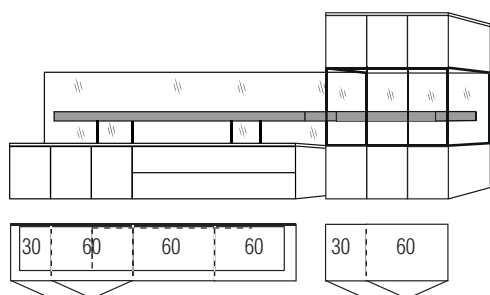

B:330,7 cm H:137,7 cm T:42,4 cm

9752 Einrichtungsvorschlag bestehend aus:

Unterteil,
3 Türen - links
4 Schubkästen, je zwei an einem Vorderstück - rechts,
TV-Bank,
mit Paneel und Glasstützen aus Parsolglas,
Bank in **Absetzung**
Rückwandstreifen mittig in Korpusausführung
Highboard,
3 Türen, mit Parsolglaseinsatz
Balken in **Absetzung**,
Rückwand in Lack Schiefer Grau

gegen Aufpreis:

700203 Kabelschacht für TV-Bank - mittig, mit Kabeldurchlass in der Rückwand

703421 LED - Beleuchtung hinter Parsolglaspaneel für Balken von TV-Bank 210cm

703403 LED - Beleuchtung oben und unten für Balken vom Highboard

701502 2er Set LED Einbauspot für Oberboden vom Glaselement