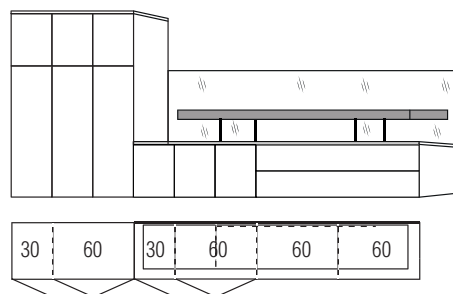

Frontansicht

Warenbeschreibung

B:300,6 cm H:137,7 cm T:42,4 cm

9757 Einrichtungsvorschlag bestehend aus:

Highboard,
3 Türen
Unterteil,
3 Türen - links
4 Schubkästen je zwei an einem Vorderstück - rechts,
TV-Bank,
mit Paneel und Glasstützen aus Parsolglas,
Bank in **Absetzung**
Rückwandstreifen mittig in Korpusausführung

gegen Aufpreis:

700203 Kabelschacht für TV-Bank - mittig, mit Kabeldurchlass in der Rückwand

703421 LED - Beleuchtung hinter Parsolglaspaneel für Balken von TV-Bank 210cm

700303 Kabeldurchlass für Türelement vom Unterteil