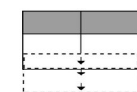

Modell Cora

Abmessungen	ca. cm
Gesamthöhe	89 / 91
Tiefe	93
Sitzhöhe	46 / 48
Sitztiefe	56
Sitztiefe Komfortbett	79

Modelltypen - Einzeltypen (fest). Alle angegebenen Maße sind inklusive Armlehnen-Maße.

*ACHTUNG: Bei Elementen mit **Komfortbett mit Stauraum** und bei dem **Longchair hochklappbar**

ist das aufliegende Kissen ab Werk bei Armlehne A flexibel befestigt! Das sichert eine reibungslose Betätigung der Funktion!