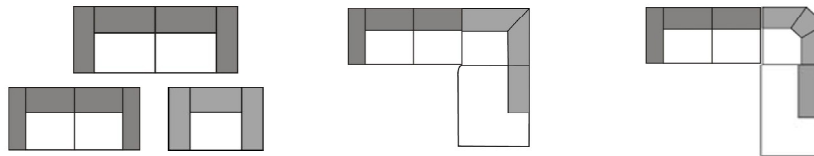

A

Armlehne A: Stellbreite ca 21 cm. Gesamtbreite ca. 24 cm (liegt 3 cm auf der Sitzfläche auf)

***ACHTUNG:** Bei Elementen mit **Komfortbett mit Stauraum** und bei dem **Longchair hochklappbar** ist das aufliegende Kissen ab Werk bei Armlehne A flexibel befestigt! Das sichert eine reibungslose Betätigung der Funktion!

Fußauswahl:

Metallfuß (Aluminium)

Holzfuß - Farbe laut Holzmusterkarte

Holzfuß Eiche geölt
(gegen Aufpreis)

Modell Cora

Abmessungen	ca. cm
Gesamthöhe	89 / 91
Tiefe	93
Sitzhöhe	46 / 48
Sitztiefe	56

Modelltypen - Einzeltypen (fest). Alle angegebenen Maße sind inklusive Armlehnen-Maße.

Maße		252 x 208	252 x 211
Typ-Nr.	135	591 (Abb.) 590 (spiegelbildlich)	
Bezeichnung	3-Sitzer mit Armlehnen 2-Sitzer mit Armlehnen 1-Sitzer mit Armlehnen	2,5-Sitzer Armlehne links - Eckelement 1-Sitzer mit Abschluss teil rechts	2,5-Sitzer Armlehne links - Segmenteckteil klein - 1-Sitzer mit Abschluss teil rechts
Preisgruppe 2	2.769,-	1.829,-	2.189,-
Preisgruppe 3	3.019,-	2.059,-	2.399,-
Preisgruppe 4	3.209,-	2.309,-	2.559,-
Preisgruppe C	5.309,-	3.709,-	4.019,-
Preisgruppe L	5.629,-	3.909,-	4.229,-
Preisgruppe J	5.999,-	4.149,-	4.449,-
Preisgruppe M	6.249,-	4.309,-	4.659,-
Holzfuß Eiche geölt	109,-	59,-	99,-