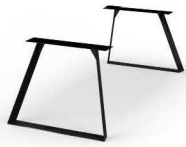

CONCEPT 4 YOU LEGS FOR DINING

HAVANNA, Beine für Esstisch

0,8 x 10 cm

Metall

101 Black

Artikelnummer	B x H (cm)	Gewicht (kg)	Kubik (m ³)	Kolli	Bemerkung	EUR
13193	95 x 73	40	0,19	1	Max grösse L220 x B100 cm	