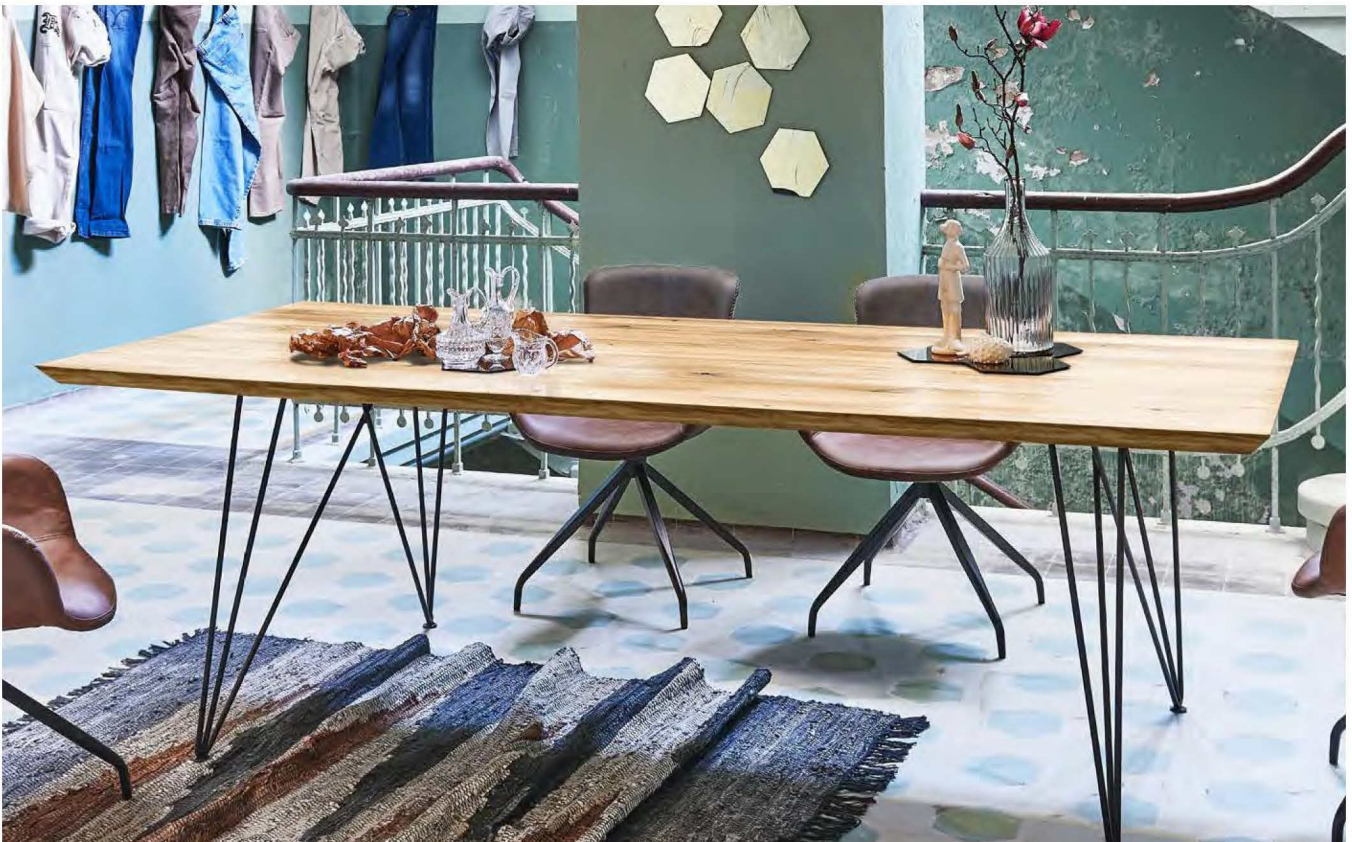

Schweizer Kante, 4 CM STARK (2+2)

Wildeiche

1 Oil Wax

46 Bianco

Artikelnummer	L x B (cm)	Gewicht (kg)	Kubik (m ³)	Kolli	EUR
13569	50 x 100	17	0,04	1	

CONCEPT 4 YOU WILD OAK EXTREME

EXTREME, Tischplatte
Extreme Kante, 4 CM MASSIV