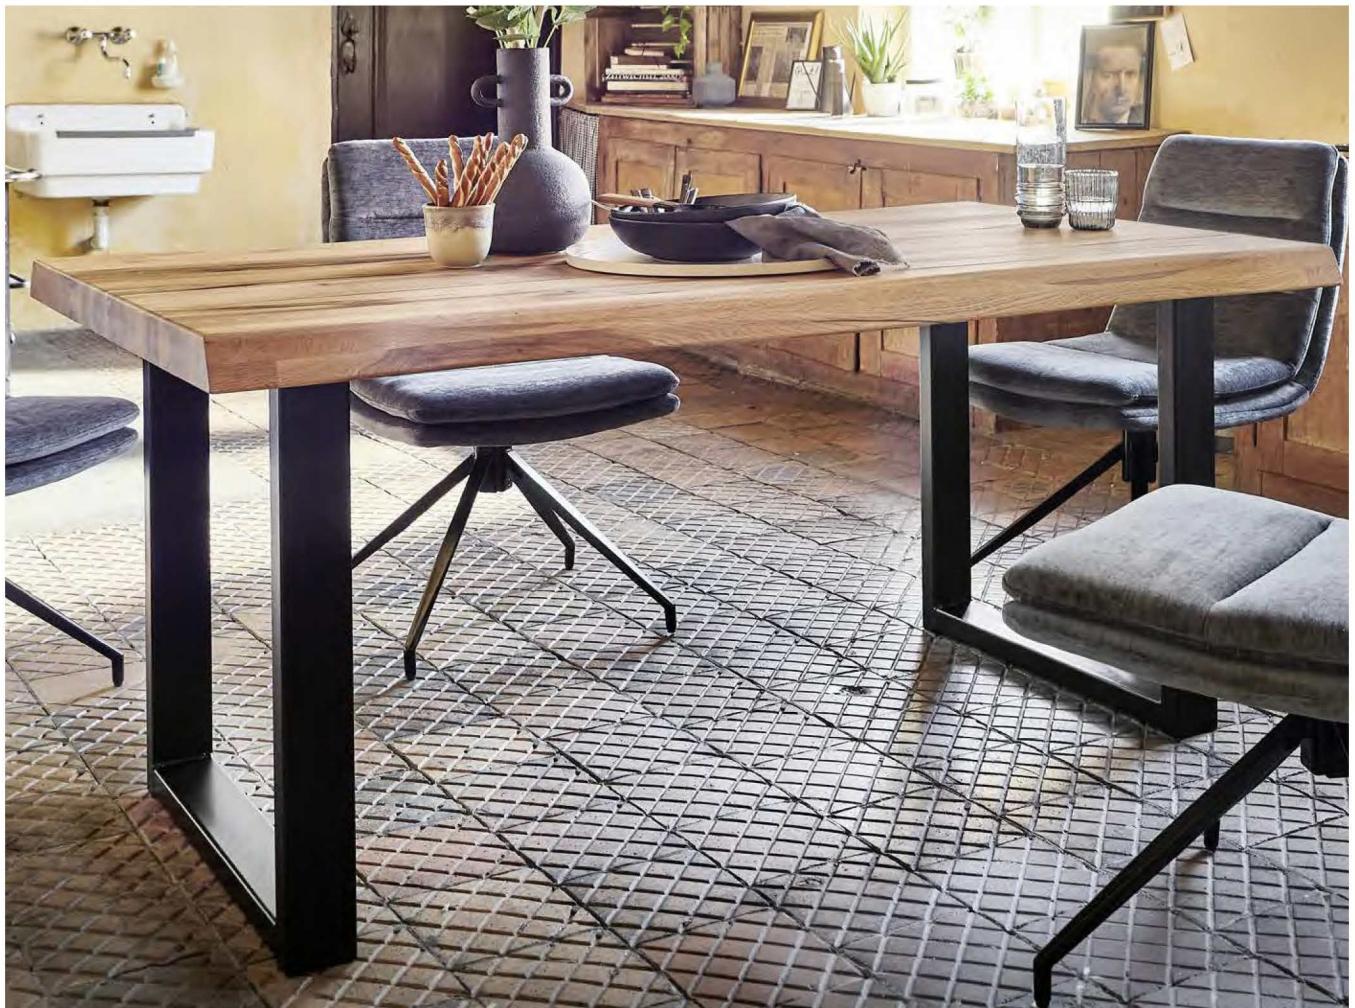

Artikelnummer	B x H (cm)	Gewicht (kg)	Kubik (m ³)	Kolli	Bemerkung	EUR
22651-K	28 x 42	9	0,01	1	1,2 mm Metall	

CLASSIC COLLECTION

CLASSIC COLLECTION

NOTTINGHAM RUSTIC OAK

NOTTINGHAM, Esstisch
Gerade Kante, 3 CM MASSIV