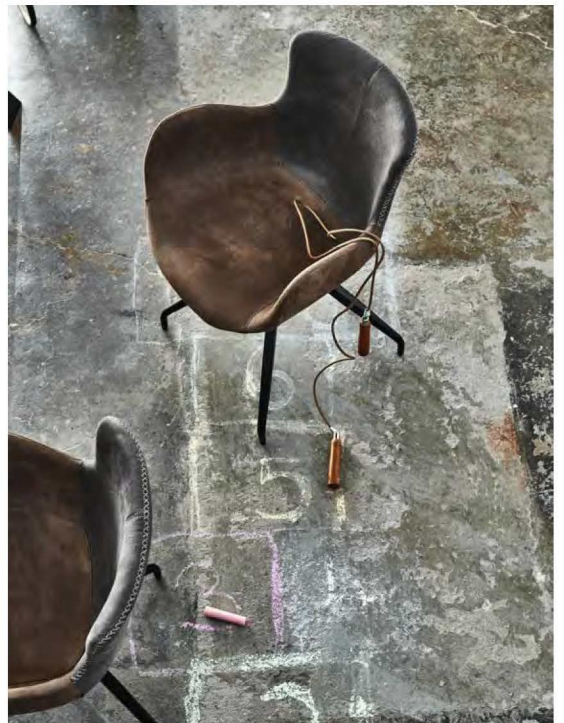

Höhe Lehnen (cm): 66

Höhe Rückenlehne (cm): 36

Platz zwischen den Lehnen (cm): 58

Microfaser

90 Microfiber, Brown/
Anthracite

91 Microfiber, Antracite/
Olive

Artikelnummer	B x H x T (cm)	Gewicht (kg)	Kubik (m ³)	Kolli	Stck. pro Kolli	EUR
13802	58 x 84 x 56	8,25	0,13	1	2	