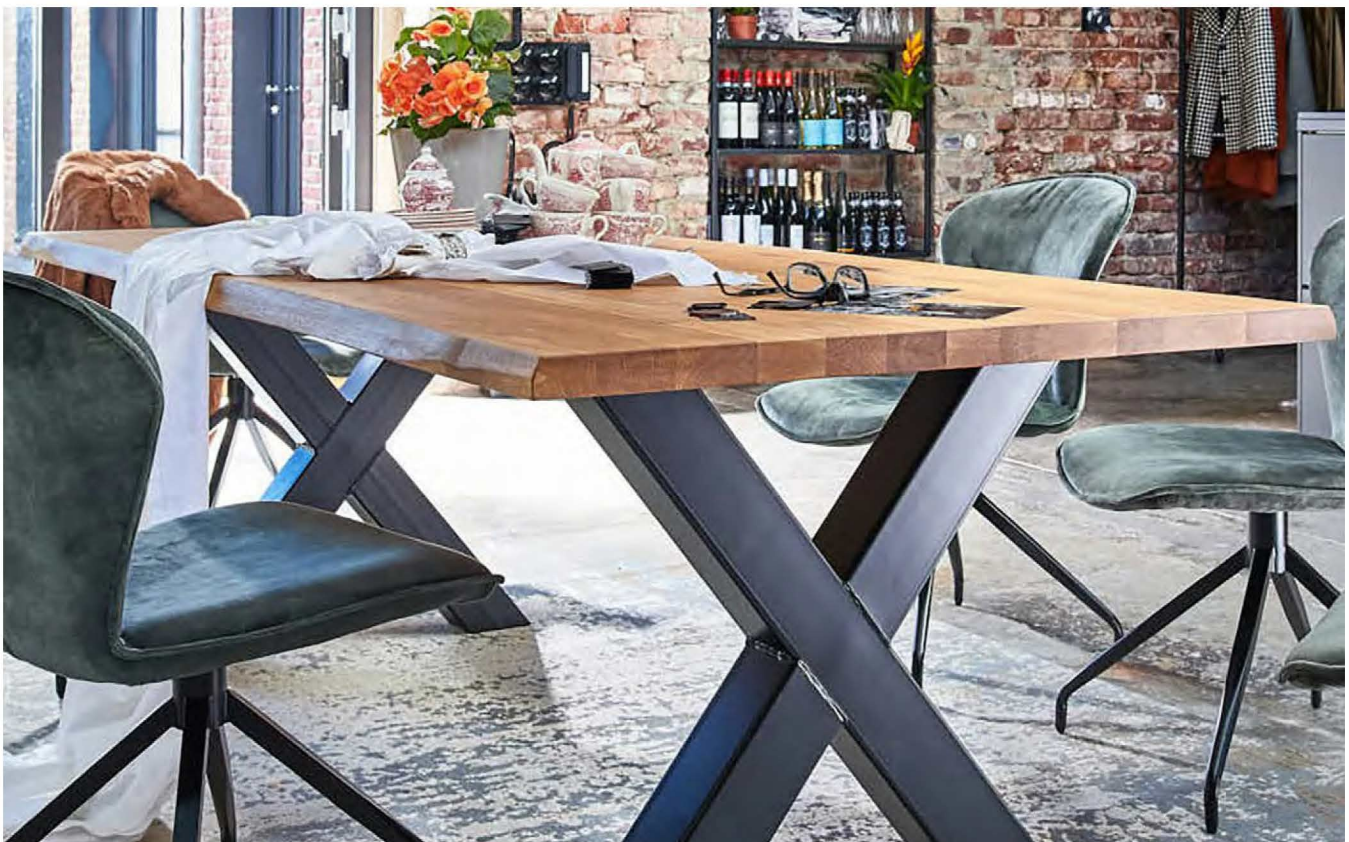

DALLAS, Tischplatte
Baumkante, 4 CM STARK (2+2)

Wildeiche

1 Oil Wax

46 Bianco

Artikelnummer	L x B (cm)	Gewicht (kg)	Kubik (m³)	Kolli	EUR
13530	180 x 100	57	0,12	1	
13531	200 x 100	61	0,13	1	
13532	220 x 100	65	0,14	1	
13533	240 x 100	69	0,15	1	

DALLAS, Ansteckplatte
Baumkante, 4 CM STARK (2+2)

Wildeiche

1 Oil Wax

46 Bianco

Artikelnummer	L x B (cm)	Gewicht (kg)	Kubik (m³)	Kolli	EUR
13539	50 x 100	17	0,04	1